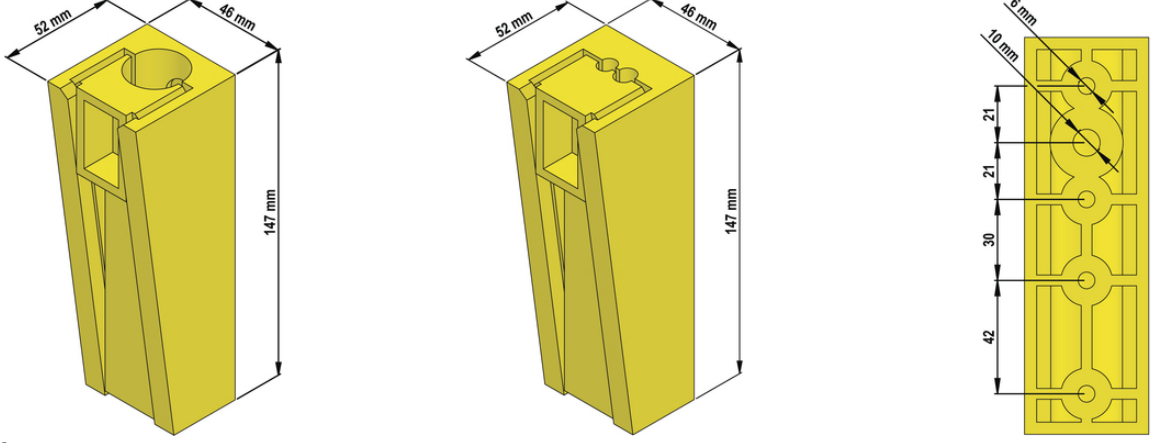

RKK 01-06 yuvarlak kablo kaması kelepçeleri

RKK 01-06 wedges for fastening round cables

Faydalar

Pabuçlu kelepçeler kabloya zarar vermeden ve kablunun gerekli hareketi kısıtlamadan kabloyu tutar. Başka kablo kombinasyonları mümkündür.

Uygulama alanı

Pabuçlu kelepçeler yuvarlak kontrol kablolarını sabitlemek için kullanılabilir.

Ürün yapısı

RKK 01 for 2 cables (7-10mm and 8-11mm)

Teknik Veri

Sınıflandırma:

ETIM 5.0 Class-ID: EC000127

ETIM 5.0 Class-Description: Sabitleme klipsi